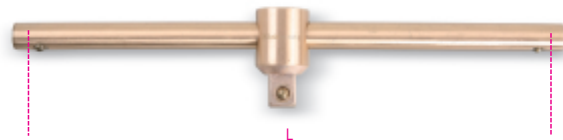

926BA/42

quadro maschio 3/4" con spina scorrevole antiscintilla

3/4"

	art.	L mm	
009260876	926BA/42	400	1,3