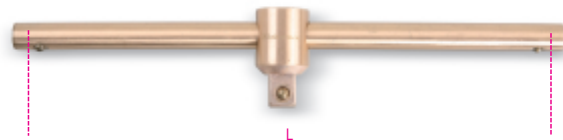

921BA/42

quadro maschio 1/2" con spina scorrevole antiscintilla

	art.	L mm	 g
009210846	921BA/42	250	330