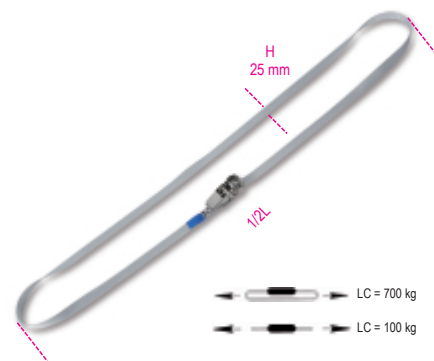

8297C

sistemi di legatura ad anello con mini cricchetto AISI 304 nastro in poliestere ad alta tenacità LC 700kg

in confezione appendibile

	art.	L m	H mm
082970350	8297C 5X25	5	25