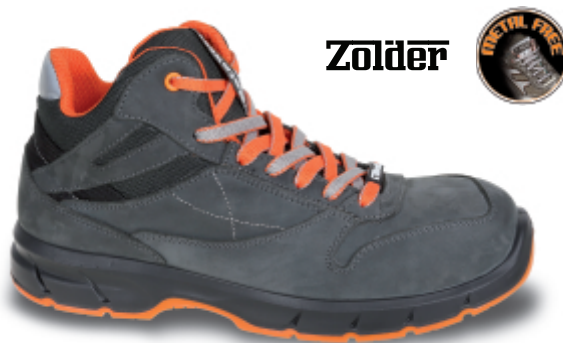

7253NKK

scarpe alte in pelle nabuk idrorepellente con inserti in microfibra idrorepellente

CE **EN ISO 20345 2011** S3 SRC

Zolder

Tomaia
Pelle nabuk idrorepellente con inserti in microfibra idrorepellente

Suola
Poliuretano bidensità

Puntale
Materiale composito, resistenza 200 joule

Antiperforazione
Fibra composita con trattamenti ceramici

Sottopiede
Anatomico in polietilene + cambrelle

Peso
590

Taglie
EU: 38-47 UK: 5-12

7253NKK
scarpe alte in pelle nabuk idrorepellente
con inserti in microfibra idrorepellente

Zolder