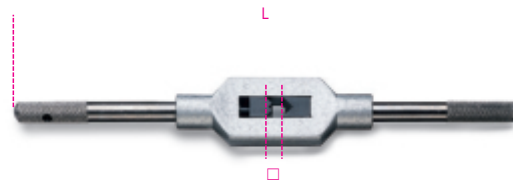

435G**giraschi regolabile corpo in lega leggera ganasce bonificate****DIN 1814**

art.	art.	□ mm	L mm
004350108	435G/0	2÷5	130
004350110	435G/1	2÷6	190
004350112	435G/1,5	2÷7	175
004350114	435G/2	3,4÷7	280
004350121	435G/3	4,9÷12	380
004350127	435G/4	7÷16	500
004350132	435G/5	7÷18	700
004350142	435G/6	11÷24	800