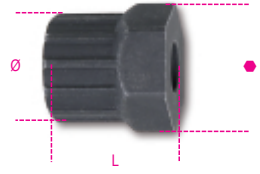

3984/2

Chiave estrattore per ruote libera Shimano(R)

art.	art.	Ø mm	L mm	● mm	
039840020	3984/2	22,8	26	24	28