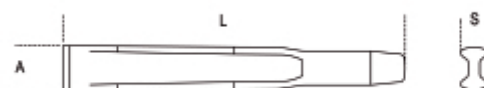

scalpelli piatti tipo nervati cromati

art.	L mm	A mm	S mm	g
000350001	100	14,5	8,5	54
000350002	125	17,0	10	93
000350003	150	20,5	11,5	152
000350004	200	23,0	14	296
000350005	250	28,5	15,5	490
000350006	300	34,0	17,5	757