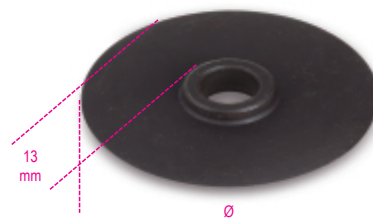

339A/R

Coltelli di ricambio per 339A

	art.		Ø mm
003390061	339A/R	coltelli di ricambio per 339A	42