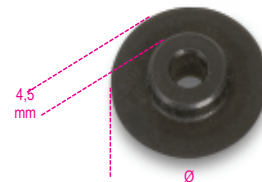

338R/I

Coltello di ricambio per 336 e 338 per acciaio inox

	art.		Ø mm
003380023	338R/I	coltello di ricambio per 336 e 338 per acciaio inox	21,8