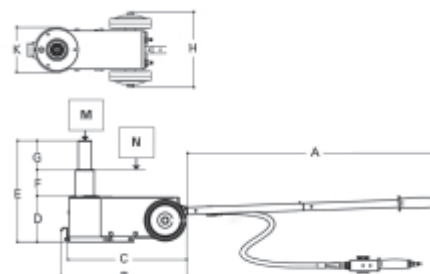

3065/20-10T

sollevatore oleopneumatico 20-10T con valigia di trasporto

CE

Portatile e leggero, ideale per gli interventi di assistenza su strada

- include due prolunghe da 75 e 60 mm

DATI TECNICI

portata: 20-10 tonnellate

peso: 23 kg

pressione di alimentazione: 8-10 bar

consumo d'aria: 400 nl/min

		art.
	030650100	3065/20-10T