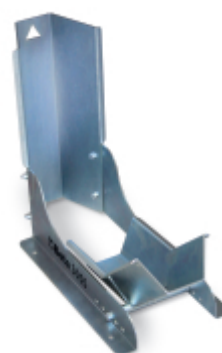

3055

Morsa automatica per furgoni

permette il fissaggio della ruota anteriore della moto

		art.
	030550001	3055