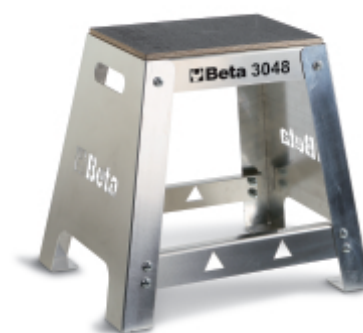

## Cavalletto cross racing in alluminio

### Dimensioni

- Altezza: 410 mm
- Base appoggio: 300x220 mm
- Peso: 2,5 Kg

		art.
	030480001	3048