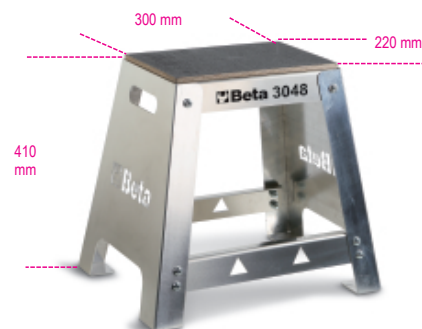

## Cavalletto cross racing in alluminio

### Dimensioni

- Altezza: 410 mm
- Base appoggio: 300x220 mm
- Peso: 2,5 Kg

		art.
	030480001	3048