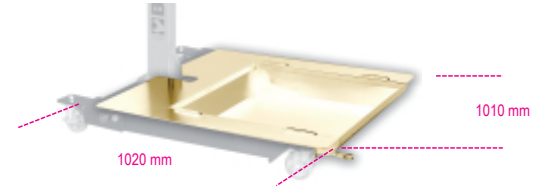

3014SAR/1

Vasca di raccolta liquidi per 3014 SAR

1020x1010x11 mm

- permette il recupero dei liquidi durante gli interventi sul motore/cambio
- dimensioni: 1020x1010x11 mm

		art.
	030140361	3014SAR/1