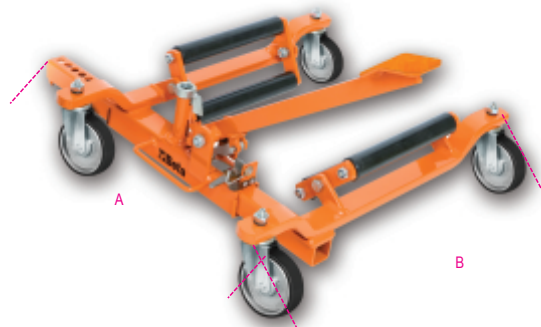

3009

Carrello per movimentazione veicoli

Portata Max 550 kg

4 rulli basculanti

larghezza rulli 200 mm

per ruote fino a 240 mm di larghezza

Ideale per:

- recuperi su carri attrezzi di vetture incidentate
- autofficine e carrozzerie
- movimentazione auto all'interno di show room

	art.		A	B	kg
030090001	3009	Carrello per movimentazione veicoli	400÷850 mm	600 mm	19