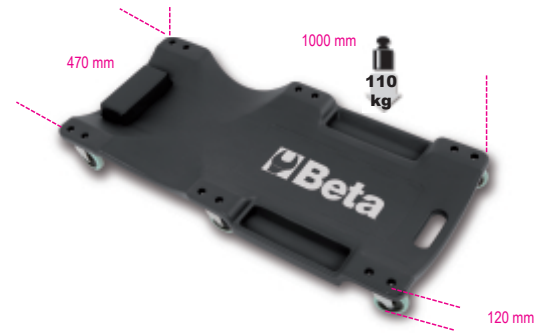

3003 Lettino sottomacchina in plastica antiurto

• Ø ruote: 76 mm

	art.	 kg
030030001	3003	4,5