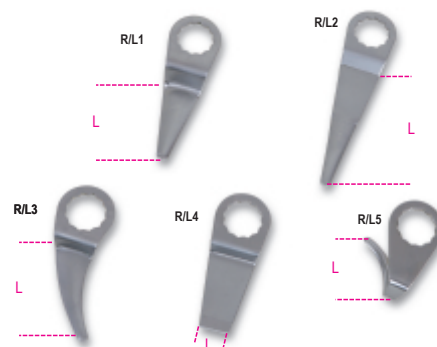

1938R/L
Lame per staccavetri

- 1938R/L1 Lama dritta corta per rimozione del parabrezza dall'interno del veicolo
- 1938R/L2 Lama dritta lunga per rimozione del parabrezza dall'interno del veicolo
- 1938R/L3 Lama piatta curva per aree difficili da raggiungere
- 1938R/L4 Lama raschiatrice
- 1938R/L5 Lama con gancio per rimozione del parabrezza dall'esterno del veicolo

	art.	L mm
019380041	1938R/L1	57
019380042	1938R/L2	90
019380043	1938R/L3	50
019380044	1938R/L4	16
019380045	1938R/L5	36