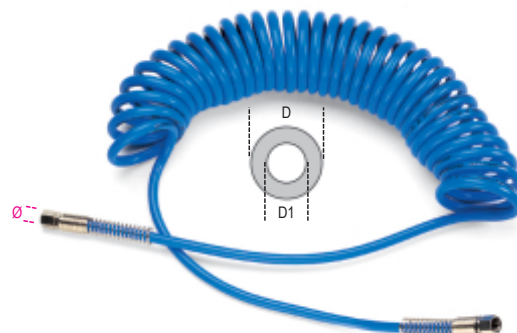

1915C/L**Spirali in poliuretano 95 Shore estensibili fino a 15 m**

- Sono costituite da elastomeri a base poliestere che ne esaltano la flessibilità anche a basse temperature garantendo un'eccezionale effetto memoria
- Raccordate F/F con molla

	art.	D1xD mm	Ø GAS BSP
019150115	1915C/L 8X12	8x12	1/4"
019150116	1915C/L	11x16	3/8"