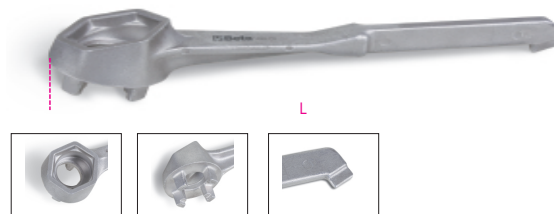

1889CF

Chiave universale per apertura fusti

- 1 esagono femmina Ø 38 mm
- 1 profilo a 4 settori Ø 42 mm
- 1 lama 17x7 mm

|  | art. | L mm |  g |
|---|--------|---------|--|
| 018890010 | 1889CF | 270 | 200 |