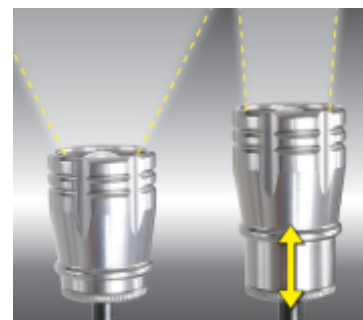

1837/USB

Lampada ricaricabile magnetica snodata con LED ad alta luminosità caricatore non incluso

IPX6

- Doppia luminosità: 150/450 Lumen
- Fuoco regolabile
- Batteria ai polimeri di litio
- Indicatore di carica (verde >85%; rosso <15%)
- Durata 4-8 ore (dipendente dalla luminosità)
- Ricarica con attacco Micro USB

📦 350 g

		art.
	018370051	1837/USB