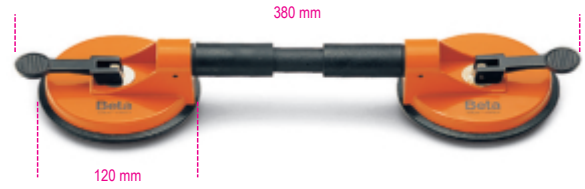

1766

ventosa doppia

 art.	art.	max kg
017660001	1766	50