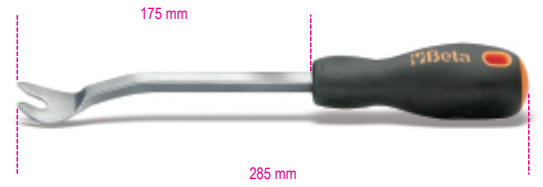

1479

estrattore per pioli

 art.	art.	 g
014790001	1479	160