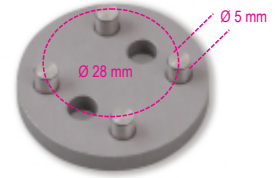

1471PN/B4

adattatore per freno stazionamento BMW

|  | art. | g |
|---|-----------|----|
| 014710084 | 1471PN/B4 | 50 |