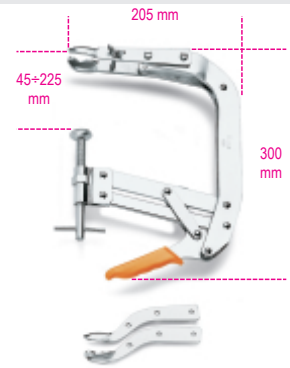

1450GC

morsetto alzavalvole con ganasce diritte e curve

art.	kg
014500005	1,6