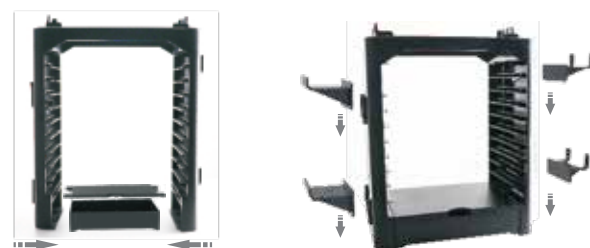

BEDIENUNGSANLEITUNG GAMES:TOWER™ SB912863 / ZUSAMMENBAU

SICHERHEITSHINWEISE

- Setzen Sie das Produkt nicht sehr hohen, oder kalten Temperaturen, hoher Luftfeuchtigkeit, oder direktem Sonnenlicht aus.
- Verwenden Sie das Produkt nicht in der Nähe von Wärmequellen.
- Schützen Sie das Produkt vor Flüssigkeiten.
- Stellen Sie keine schweren Objekte auf dieses Produkt und lassen Sie es nicht fallen.
- Reinigen Sie das Produkt nur mit einem weichen, trockenen Tuch. Vermeiden Sie Reinigungslösungen da dies zu Beschädigungen des Produkts führen kann.

KUNDENSUPPORT / TECHNISCHER SUPPORT

snakebyte distribution GmbH
Konrad-Zuse-Strasse 13
58239 Schwerte / Deutschland
Telefon: +49 (0) 0800-4022300
Email: Support@snakebyte.com
Webseite: www.snakebyte.com

FR

GAMES:TOWER™ pour Nintendo Switch™

INFORMATIONS PRODUIT

Merci d'avoir acheté la GAMES:TOWER™. Veuillez lire ce guide pour des informations importantes relatives à la sécurité et à la santé, et le conserver pour référence ultérieure.

CONTENU

1x Contrôleur attache (No.1)	1x Joy-Con Grip™ attache (No.2)	1x Contrôleur Hanger (No.3)
1x Contrôleur attache (No.4)	1x Plaque latérale gauche (L)	1x Right Side Plate (R)
1x Plaque supérieure (7)	1x Socle (8)	1x Frais de stockage (9)