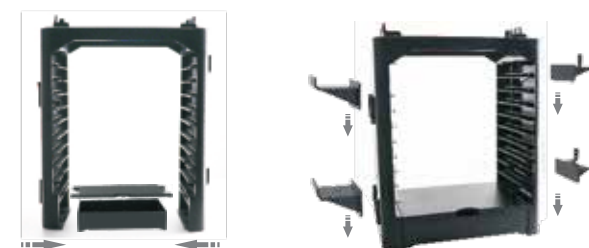

UTILISATION / CONNECTER LE GAMES:TOWER™ SB912863 / ASSEMBLAGE

AVERTISSEMENTS DE SÉCURITÉ

- Ne pas exposer le produit à des températures extrêmes, à une humidité excessive ou aux rayons du soleil.
- Ne pas utiliser le produit à proximité d'une source de chaleur quelle qu'elle soit.
- Ne pas exposer le produit à des liquides.
- Ne pas poser d'objets lourds sur le produit.
- Ne pas jeter ou laisser tomber le produit.
- Nettoyez le produit uniquement avec un chiffon doux et sec. Évitez les solutions de nettoyage.

SUPPORT CLIENT / SUPPORT TECHNIQUE

snakebyte distribution GmbH
Konrad-Zuse-Strasse 13
58239 Schwerte / Germany
Email: Support@snakebyte.com
Website: www.snakebyte.com