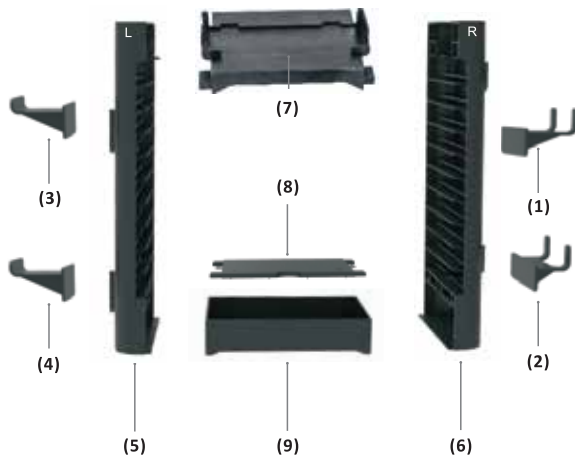

# GAMES:TOWER™

Instruction Manual  
Instructions d'utilisation  
Bedienungsanleitung  
Manuale di istruzioni  
Manual de instrucciones  
Manual de instruções  
Instruktionsmanual

EN

1. Controller Hanger (No. 1)
2. Joy-Con Grip™ Hanger (No. 2)
3. Controller Hanger (No. 3)
4. Controller Hanger (No. 4)
5. Left Side Plate (L)
6. Right Side Plate (R)
7. Top Plate
8. Base Plate
9. Storage Case

FR

1. Contrôleur attache (No. 1)
2. Joy-Con Grip™ attache (No. 2)
3. Contrôleur attache (No. 3)
4. Contrôleur attache (No. 4)
5. Plaque latérale gauche (L)
6. Plaque latérale droite (R)
7. Plaque supérieure
8. Socle
9. Frais de stockage

DE

1. Controller Aufhänger (No. 1)
2. Joy-Con Grip™ Aufhänger (No. 2)
3. Controller Aufhänger (No. 3)
4. Controller Aufhänger (No. 4)
5. Linke Seitenplatte (L)
6. Rechte Seitenplatte (R)
7. Kopfplatte
8. Fußplatte
9. Aufbewahrungs Lade