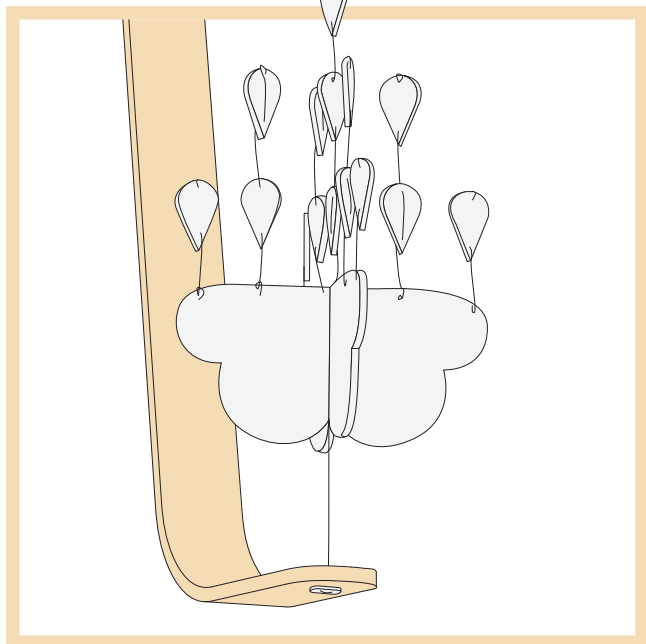

mokee
MINI MOBILE
MK-MINI-MOB-CLOUD
mokee Sp. z o.o.
ul. Ślusarska 9/2/28
30-710, Kraków
Made in Europe