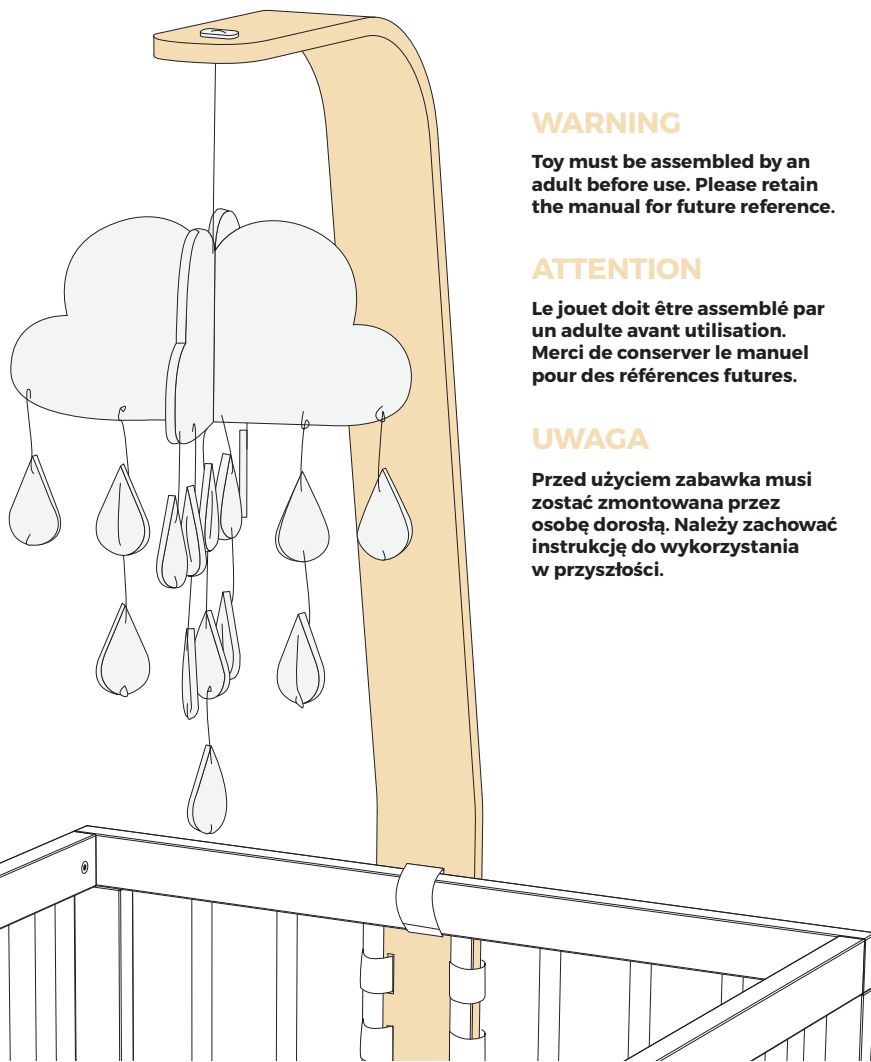

UWAGA

Przed użyciem zabawka musi zostać zmontowana przez osobę dorosłą. Należy zachować instrukcję do wykorzystania w przyszłości.