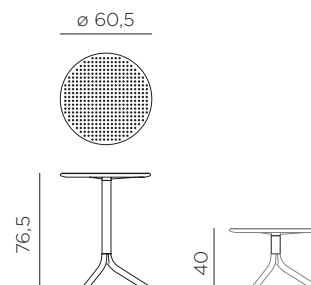

Ref. 056

	4,2	peso prodotto in kg weight of product in kg
	1 0,129 m³	imballo cartonato - pz e volume in m³ carton packing - pcs and volume in cbm
	24 pz	pz su pallet pcs on pallet
		prodotto da montare assembly required

IT Tavolo con gamba centrale a 3 razze. Polipropilene fiberglass trattato anti-UV e colorato in massa. Smontabile. Finitura opaca. Dotato di piedini antiscivolo. Possibilità di doppia altezza: 40 cm / 76,5 cm. Resina riciclabile.

EN Table with center column and 3 spokes. Uniformly colored fiberglass polypropylene resins with UV additives. Demountable. Matt finish. With non-slip feet. Double height option: 40 cm / 76,5 cm. Recyclable resin.

FR Table avec pied central à 3 branches. Polypropylène fiberglass traité anti-UV et coloré dans la masse. Démontable. Effet mat. Avec patins anti-dérapants. Option de double hauteur: 40 cm / 76,5 cm. Résine recyclable.

DE Tisch mit zentraler Säule und 3 Speichen. UV-beständigem fiberglass-Polypropylen, voll durchgefärbt. Demontierbar. Matt-Effekt. Mit rutschfesten Fußkappen. Optional : Doppelte Höhe 40 cm / 76,5 cm. Recyclebarer Kunststoff.

ES Mesa con pie central de 3 radios. Polipropileno fiberglass tratado anti-UV y teñido en masa. Desmontable. Efecto mate. Con tapones antideslizantes. Opción de doble altura: 40 cm / 76,5 cm. Resina reciclable.

PT Mesa com coluna central e 3 raios. Polipropileno fiberglass com tratamento anti-UV colorido na totalidade. Destacável. Acabamento fosco. Com pés antiderrapantes. Opção de dupla altura: 40 cm / 76,5 cm. Resina reciclável.