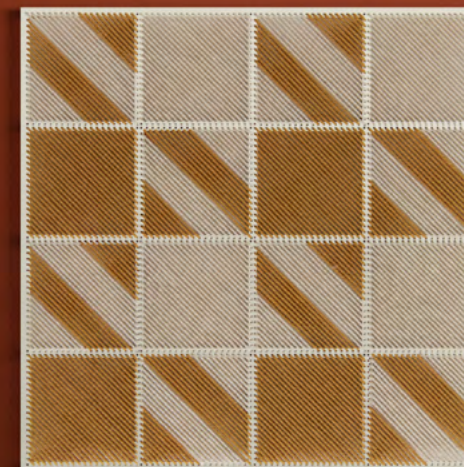

Dim: 60x60 cm
Frame: Painted steel colors
Spinnings: Mimesi

York

L'intreccio creativo della lavorazione artigianale dei filati proietta ombre e sfumature sulla parete. Un vero prodotto tridimensionale. Questo il segreto che dona calore all'ambiente di cui si circonda e lo decora in maniera sublime. Non un quadro, non una carta da parati: Woollane!

The hand-made spinning drawings are able to project shadows on the wall, so it's a real 3D product. This is the secret to create a peculiar and authentic warm environment. It is an effect in the effect! Not a simple wall decor, not only a painting, nor a wall paper. This is the Woollane atmosphere!

York