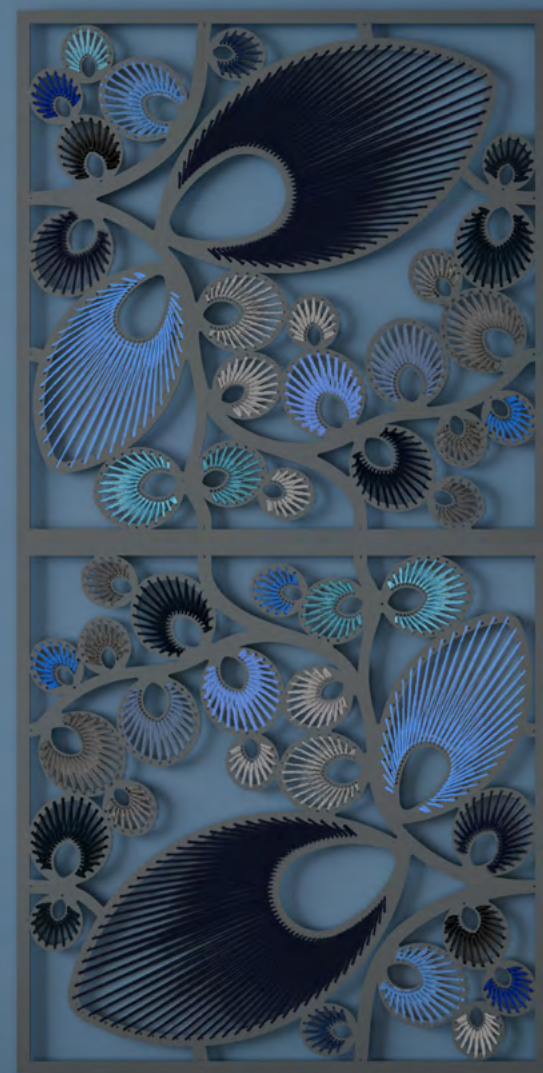

Kyoto

Ogni singolo frame modulare ha dimensioni 60x60 cm, così da arredare qualsiasi dimensione di spazio, con composizioni uniche e personalizzate, simmetriche o bizzarre.

La scelta cromatica dei colori dei telai in acciaio si sposterà con l'intreccio sinuoso dei filati in lana per dare origine ad un prodotto tangibile, tridimensionale ed esclusivo.

Each single modular shape is 60 cm long and 60 cm high. So, it will be able to furnish whatever size, whatever environment, by unique and customized compositions. Combine the selection of the frame color together with the wool sinous spinnings. The result will be a touchable, three-dimensional and exclusive home decor product.

Kyoto