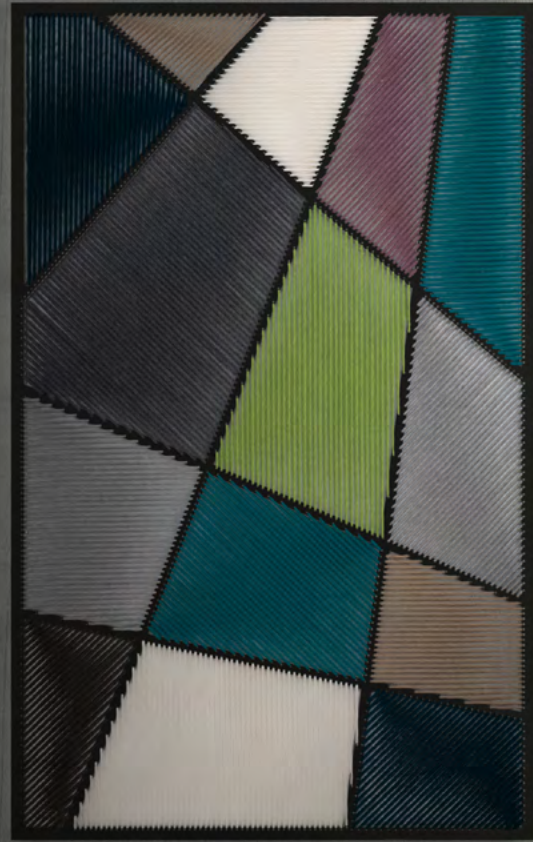

Arpa

Arpa

Dim: 160x100 cm
Frame: Painted steel colors
Spinnings: Calipso