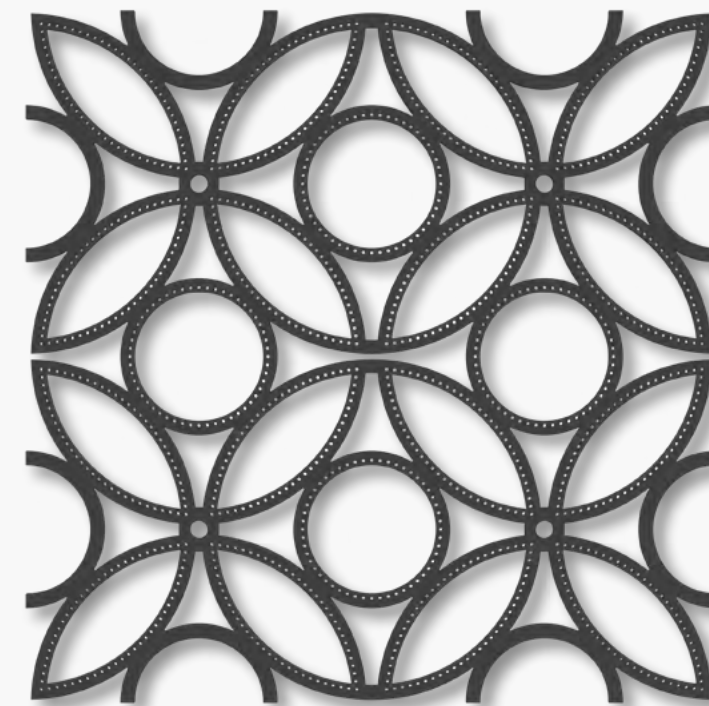

Dim: 60x60 cm
Frame: Painted steel colors
Spinnings: Mimesi