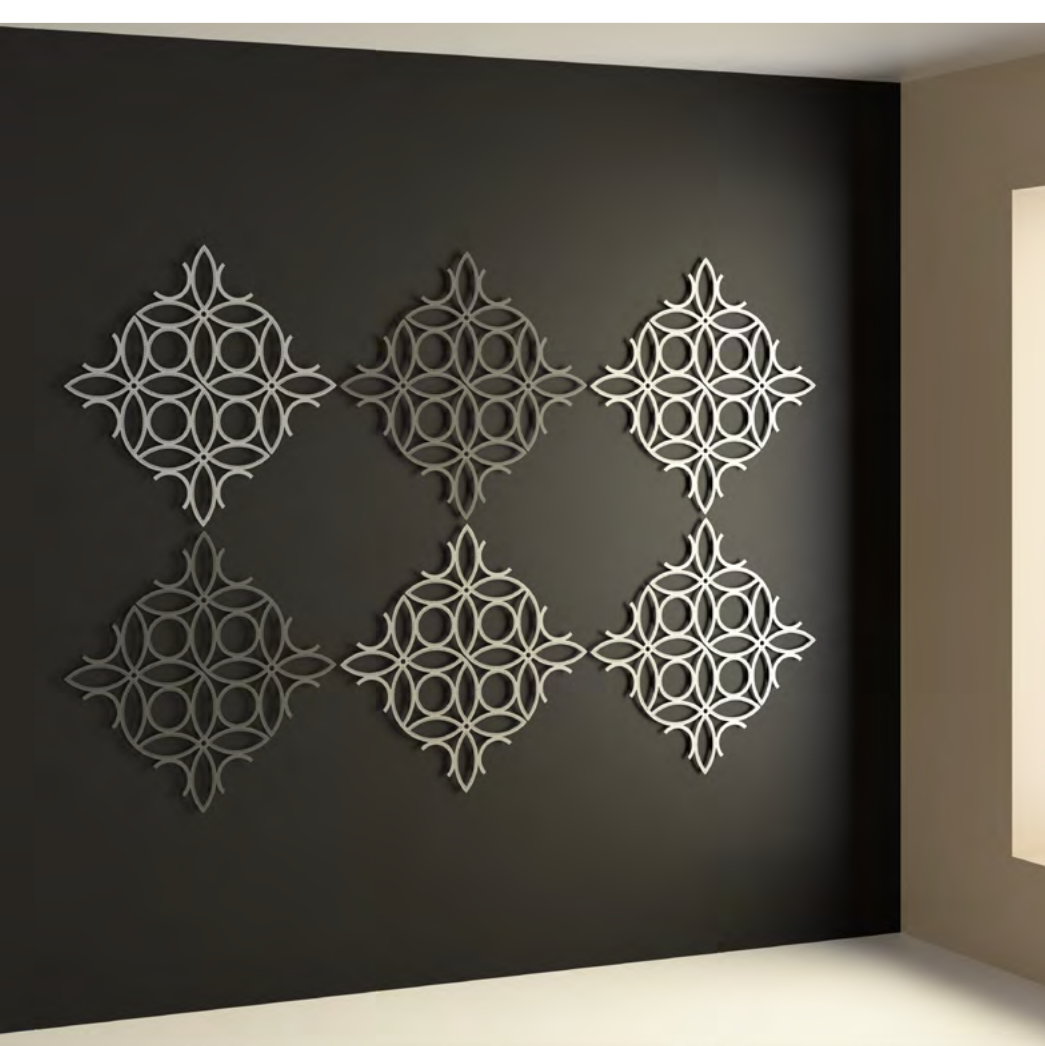

Coos

Dim: 60x60 cm  
Frame: Painted steel colors  
Spinnings: Mimesi

Siviglia

Siviglia

La versatilità del prodotto Woollane non risiede solo nei colori, ma anche negli spazi. In grado di decorare con un solo frame, tolgono il respiro le composizioni multiple ottenute ruotando, specchiando e moltiplicando a piacimento, assecondando la propria creatività, in accordo con l'ampiezza dello spazio da arredare. Essenze monocromatiche, stile minimal o colorato, Woollane è tutto questo!

According to the area to decor, you can compose it just as a single frame, or puzzle them by a square... You can mirror or rotate them, choose a single shape or a multiple composition. Woollane is able to decor a minimal space, with a black and white style. It also gives birth to monochromatic essences or coloured wall decorations.