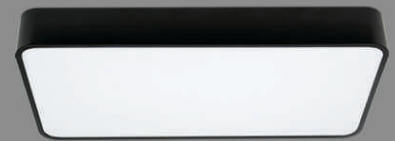

MI-LEDCL-03-36W WHT/ BLK
3000K