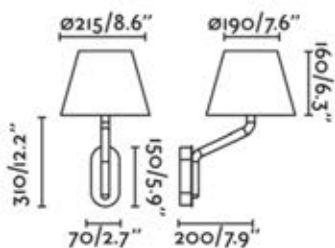

Body Steel

2P0212
SHADES BEIGE
ø220 x 160 x ø130

Shade Textile

2P0213
SHADES BLACK
ø220 x 160 x ø130

Shade Textile

FOLD

- Nutcreatives

64303
FOLD MATTE BLACK