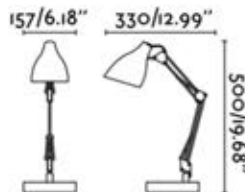

TABLE LAMP
E27 MAX 15W LED

Body Steel
Shade Papyrus

BAOBAB

51909
BAOBAB BLACK
TABLE LAMP
E14 MAX 8W LED

Body Steel

GRU

51916
GRU WHITE
TABLE LAMP
E27 MAX 15W LED

Body Steel