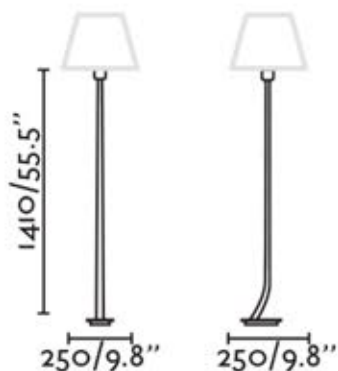

TABLE LAMP
E27 MAX 15W LED

Body Steel

2P0312
SHADES BEIGE
Ø165 x 240 x Ø130
Shade Textile

2P0313
SHADES BLACK
Ø165 x 240 x Ø130
Shade Textile

2P0422
SHADES BEIGE
Ø220 x 200 x Ø190
Shade Textile

2P0423
SHADES BLACK
Ø220 x 200 x Ø190
Shade Textile