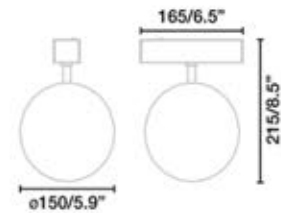

5010293022D

Neso Point 6L 8W 34°
3000K 510lm 24V
w/ DALI FUNCTION

5010393022

Neso Point 12L 16W 34°
3000K 850lm CRI90 24V

5010393022D

Neso Point 12L 16W 34°
3000K 850lm CRI90 24V
w/ DALI FUNCTION

5010892702
Neso Unik 5W
2700K 330lm CRI90 24V