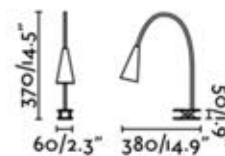

24008 + 2P0222

24008 + 2P0223

ETERNA

- Lúcid

24008
ETERNA CHROME
TABLE LAMP
E27 MAX 15W LED

Body Steel

2P0222
SHADES BEIGE
Ø270 x 200 x Ø160

Shade Textile