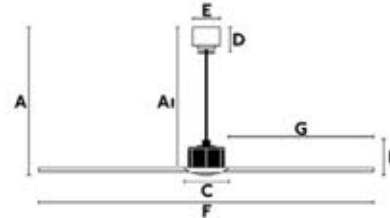

JUST FAN

- Conillas

Body Steel
Blades Polycarbonate
Watts 4-6-9-13-22-32
RPM 51-77-103-129-155-185
Airflow 145,66 m³ min / 5144 CFM
Downrods (3) 100-200-450mm

A	AI	B	C	D	E	F	G
640/25,2"	630/24,8"	180/7,05"	Ø160/6,3"	60/2,3"	Ø130/5,1"	Ø1280/50,4"	555/21,8"