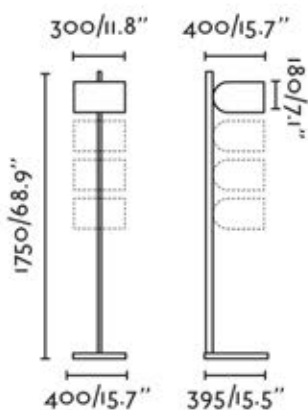

STAND UP

- Estudi Ribaudí

57210

STAND-UP ALUMINIUM +
WHITE SHADES

57214

STAND-UP ALUMINIUM +
GRAY SHADES

57215

STAND-UP BLACK +
GRAY SHADES

TABLE LAMP
E27 MAX 15W LED

Body Aluminium
Shade Textile