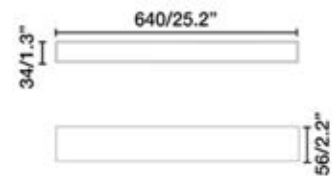

5010892702
Neso Unik 5W
2700K 330lm CRI90 24V

5010493002
Neso Line 32cm 13W
3000K 590lm CRI90 24V