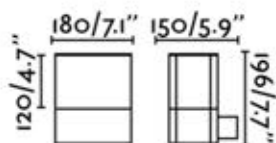

- Àlex & Manel Llusçà

74440

DATNA DARK GREY

SURFACE WALL LAMP

E27 MAX 15W LED

IP44

Body Aluminium

Diffuser Opal Polycarbonate