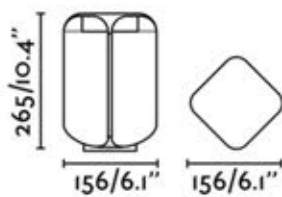

BU-OH

- Estudi Ribaudí

71213

BU-OH DARK GREY

BOLLARD

LED SMD 12W 3000K

IP65

Body Aluminium
Diffuser Opal Polycarbonate