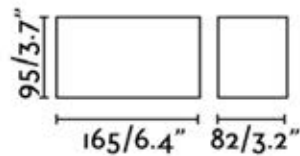

TECTO WHITE

63273
TECTO BLACK

CEILING LAMP
2 x GU10 MAX 8W LED

Body Aluminium