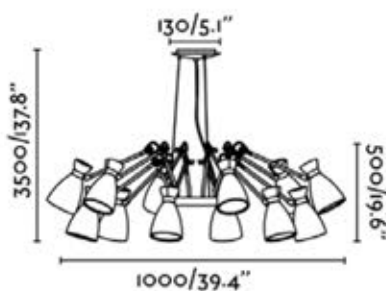

RETRO

- Àlex & Manel Llusçà

20047
RETRO MATTE COPPER

20048
RETRO BLACK + COPPER

20051
RETRO BLACK + GOLD

PENDANT LAMP
12 x E14 MAX 8W LED

Body Steel