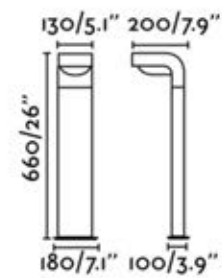

KLAMP

- Àlex & Manel Llusçà

74411

KLAMP DARK GREY

BOLLARD

E27 MAX 15W LED

IP44

Body Aluminium

Diffuser Opal Polycarbonate