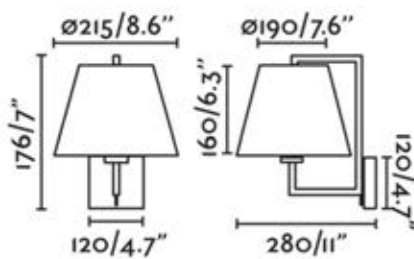

20170
FRAME MATTE NICKEL

BEDSIDE LAMP
E27 MAX 15W LED

Body Steel

2P0111
SHADES WHITE
ø215 x 160 x ø190

Shade Textile

2P0113
SHADES BLACK
ø215 x 160 x ø190

Shade Textile

HANDY