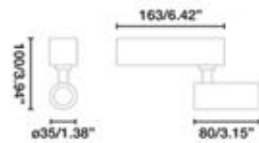

5010793022

Neso Hole 5W 40°
3000K 360lm CRI90 24V

5010793022D

Neso Hole 5W 40°
3000K 360lm CRI90 24V
w/ DALI FUNCTION