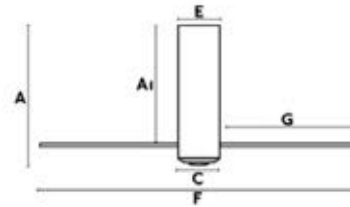

A	AI	B	C	D	E	F	G
450/17.7"	420/16.5"	-	ø160/6.3"	-	ø130/5.1"	ø1280/50.4"	430/16.9"

32035
 Body Shiny Black
 Blades Transparent

33374
 Body Shiny Chrome
 Blades Transparent

33390
 Chrome LED Lamp
 Accessory
 17W 3000K