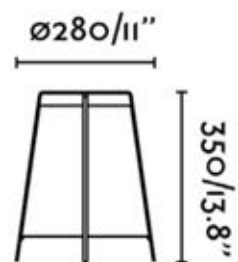

TABLE LAMP
E27 MAX 15W LED

Body Steel
Shade Papyrus

BAOBAB

51909
BAOBAB BLACK
TABLE LAMP
E14 MAX 8W LED

Body Steel

GRU

51916
GRU WHITE
TABLE LAMP
E27 MAX 15W LED

Body Steel