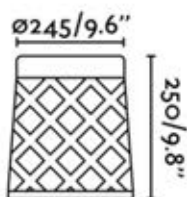

SHADOW

- Àlex & Manel Llusçà

72311
SHADOW DARK GREY

BOLLARD
LED SMD 10W 3000K
IP65

Body Aluminium
Diffuser Opal Glass