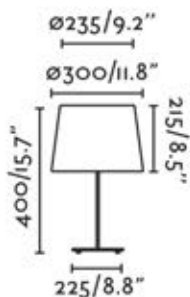

SWEET

- Estudi Ribaudí

29954
SWEET WHITE

29955
SWEET BLACK

TABLE LAMP
E27 MAX 15W LED

Body Steel
Shade Textile