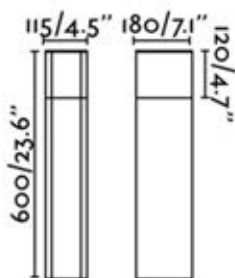

- Àlex & Manel Llusçà

74442

DATNA DARK GREY

BOLLARD

E27 MAX 15W LED

IP44

Body Aluminium

Diffuser Opal Polycarbonate