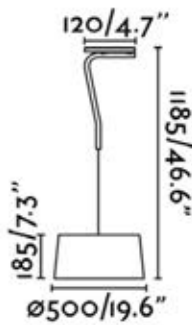

HOTEL

- Àlex & Manel Llusçà

29944
HOTEL WHITE

29949
HOTEL BLACK

PENDANT LAMP
3 x E27 MAX 15W LED

Body Steel
Shade Textile
Bottom Diffuser Textile