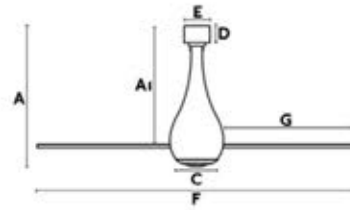

MINI-ETERFAN

- Conillas

Body Steel + Glass
Blades Polycarbonate
Watts 3-6-9-13-22-32
RPM 51-77-103-129-155-185
Airflow 145,66 m³ min / 5144 CFM

A	AI	B	C	D	E	F	G
450/17,7"	420/16,5"	-	ø160/6,3"	60/2,3"	ø130/5,1"	ø1280/50,4"	555/21,8"