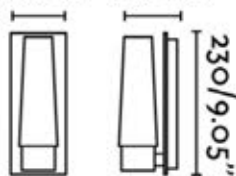

90/9.05" 110/4.3"