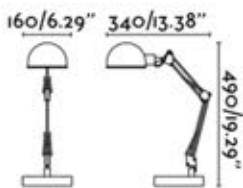

TABLE LAMP
E27 MAX 15W LED

Body Steel
Shade Papyrus

BAOBAB

51909
BAOBAB BLACK
TABLE LAMP
E14 MAX 8W LED

Body Steel

GRU

51916
GRU WHITE
TABLE LAMP
E27 MAX 15W LED

Body Steel