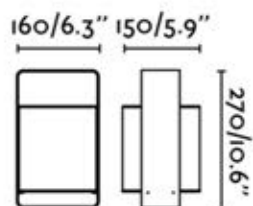

LULA

- Marina Milà

28380

LULA P WHITE BODY W/
BEIGE SHADE

28382

LULA P BLACK BODY W/
BEIGE SHADE

TABLE LAMP
E27 MAX 15W LED

Body Steel
Shade Textile