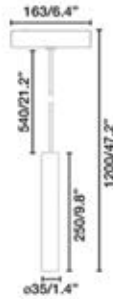

5010493002
Neso Line 32cm 13W
3000K 590lm CRI90 24V

5010593002
Neso Line 64cm 26W
3000K 970lm CRI90 24V

5010693022

Neso Top 5W 40°
3000K 360lm CRI90 24V

5010693022D

Neso Top 5W 40°
3000K 360lm CRI90 24V
w/ DALI FUNCTION