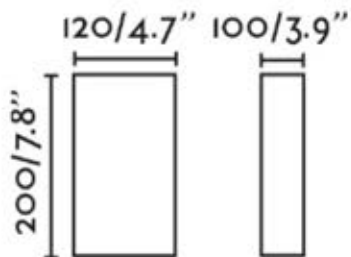

66400-98
OTTON JUTE VERTICAL

WALL LAMP
E27 MAX 15W LED

Body Steel
Shade Jute