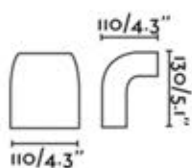

Body Polycarbonate
Diffuser Opal Polycarbonate

KLAMP

- Àlex & Manel Lluscà

74407

KLAMP DARK GREY

SURFACE WALL LAMP
GU10 MAX 8W LED
IP44

Body Aluminium
Diffuser Transparent Glass

74408