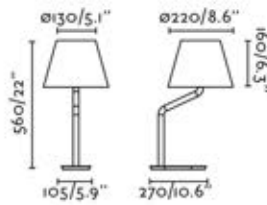

24008 + 2P0222

24008 + 2P0223

ETERNA

- Lúcid

24008
ETERNA CHROME
TABLE LAMP
E27 MAX 15W LED

Body Steel

2P0222
SHADES BEIGE
Ø270 x 200 x Ø160

Shade Textile