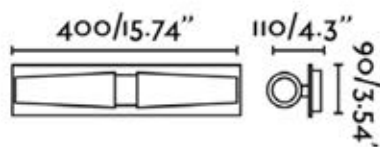

90/9.05" 110/4.3"