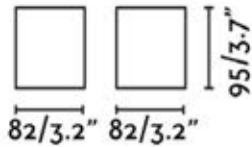

TECTO

63270
TECTO WHITE

63271
TECTO BLACK

CEILING LAMP
GU10 MAX 8W LED

Body Aluminium