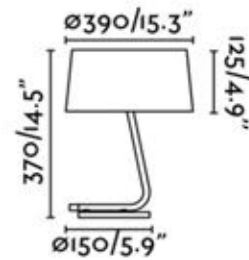

HOTEL

- Àlex & Manel Llusçà

29942
HOTEL WHITE

29947
HOTEL BLACK

TABLE LAMP
E27 MAX 15W LED

Body Steel
Shade Textile