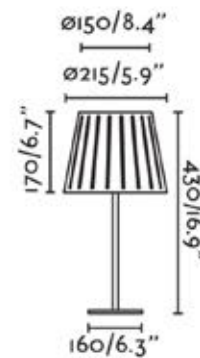

MIX

- Àlex & Manel Llusçà

29970
MIX WHITE

29971
MIX BLACK

TABLE LAMP
E14 MAX 8W LED

Body Metal + Wood