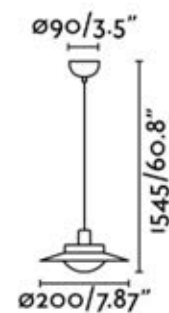

- Àlex & Manel Llusçà

62136
SIDE MATTE WHITE

62137
SIDE WHITE + NICKEL

62138
SIDE BLACK + GOLD

62139
SIDE BLACK + COPPER

PENDANT LAMP
G9 MAX 6W LED

Body Steel
Diffuser Opal Glass

STOOD