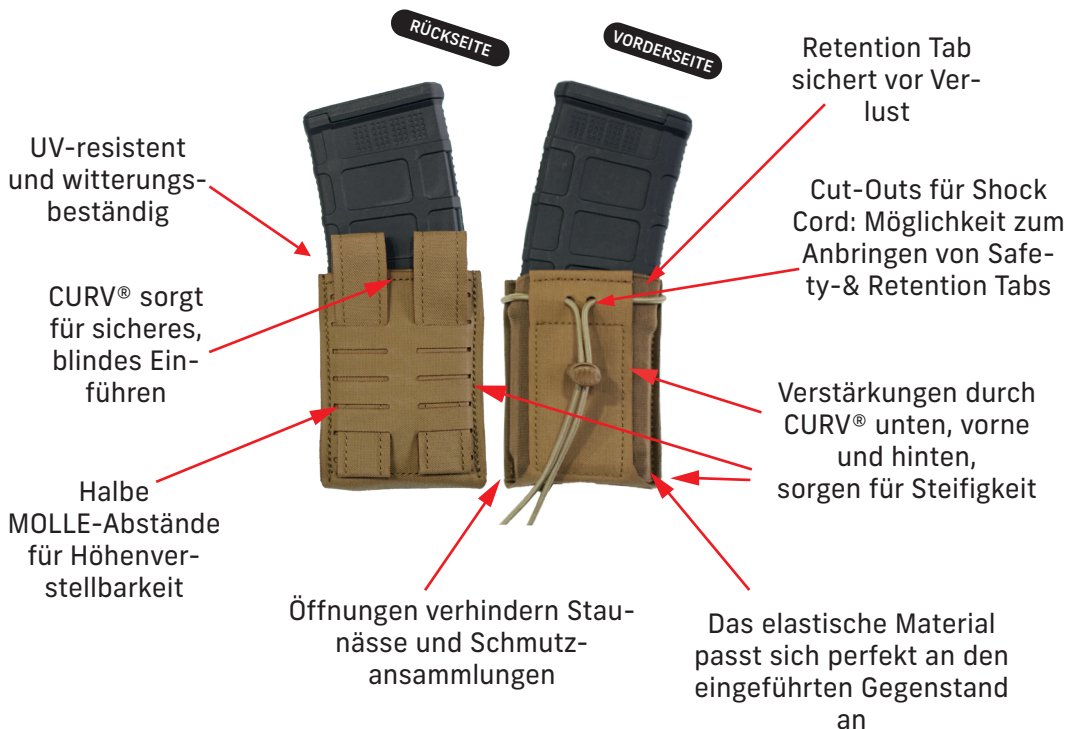

FEATURES

OMERTA
Rifle Mag Pouch

OMERTA Rifle Mag Pouch
mit Retention Tab