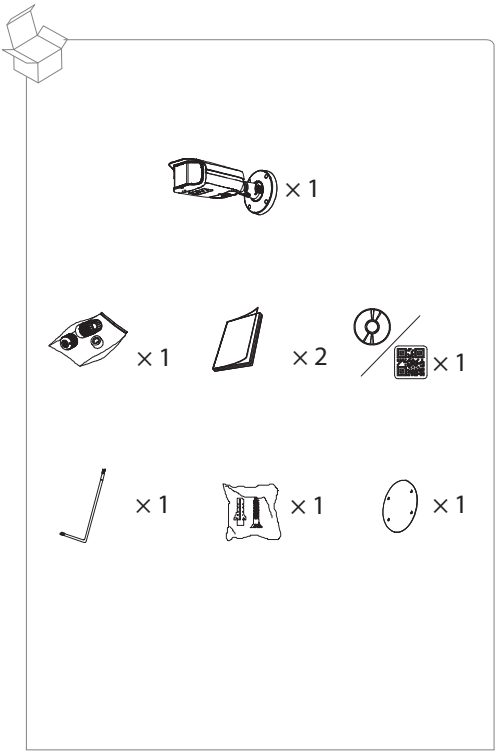

1.2.51.32.20839-000

Bullet Network Camera

Installation Guide

V1.0.0

1 Optional   

1.1

PH1
0.6 N·m

1.2

RESET
Micro SD

2   

1

Ø5 mm

2

3

A B

4

5

1

Ø5 mm

2

3

T10
0.6 N·m