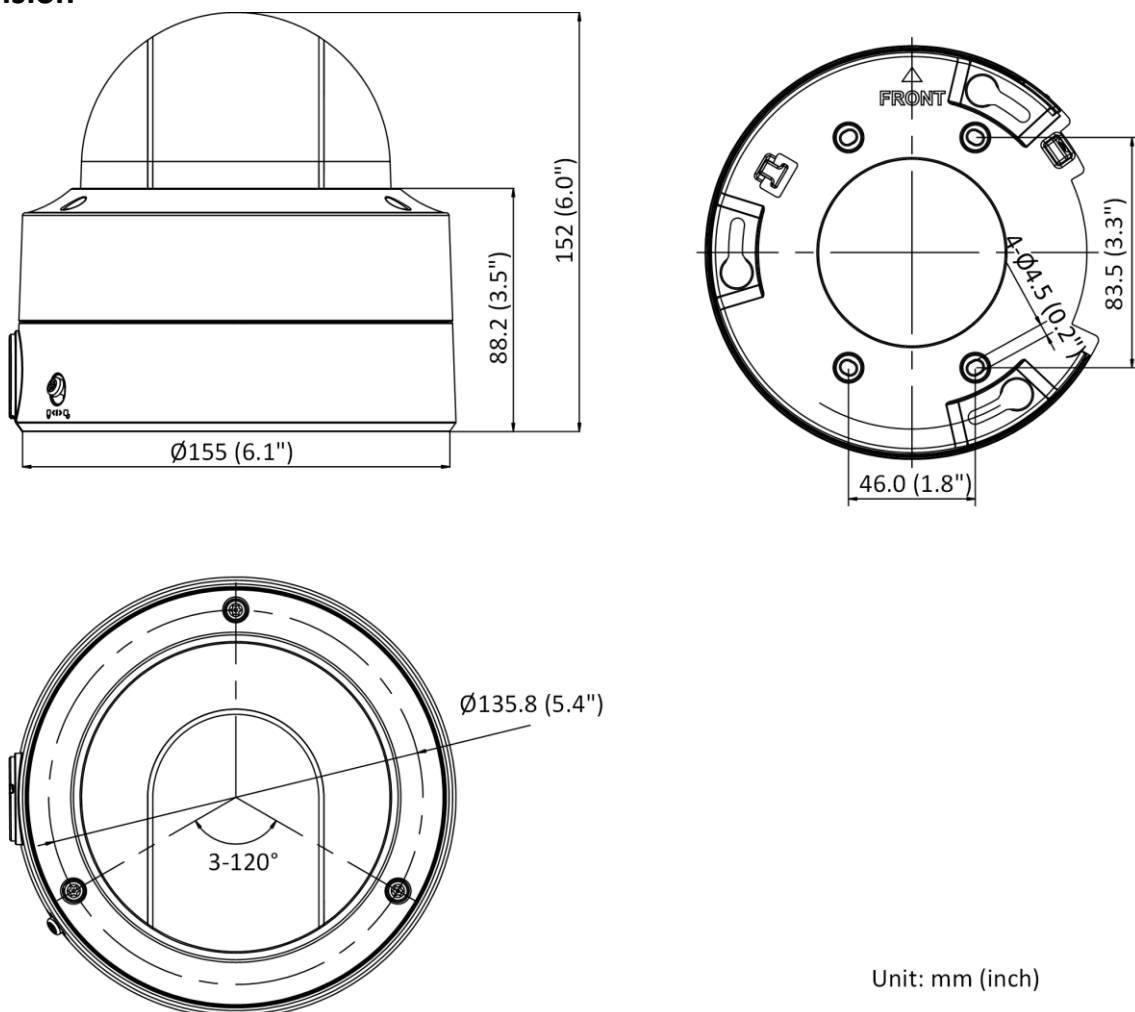

▪ Available Model

DS-2CD2767G2T-LZS (2.8 to 12 mm)

▪ Dimension

Unit: mm (inch)

▪ **Accessory**

▪ **Optional**

DS-1476ZJ-SUS Corner Mount	DS-1475ZJ-SUS Vertical Pole Mount	DS-1473ZJ-155B Wall Mount	DS-1473ZJ-155 Wall Mount	DS-1471ZJ-155 Pendant Mount
				