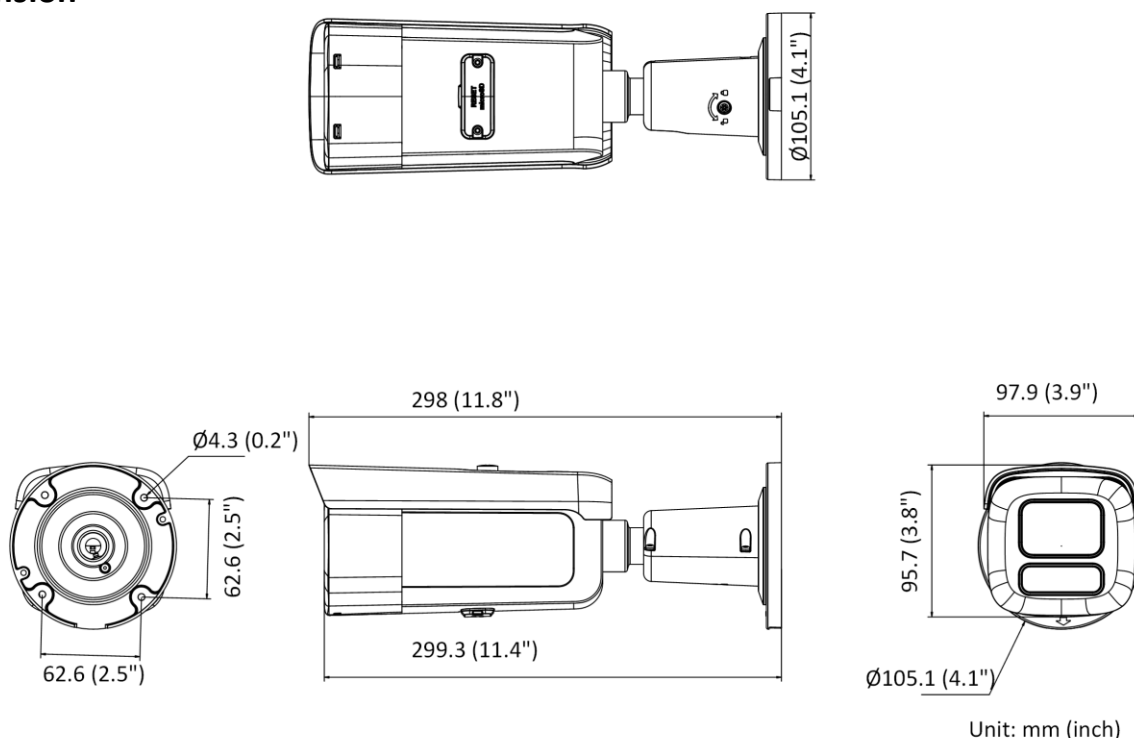

▪ **Available Model**

DS-2CD2687G2T-LZS(2.8-12mm)(C)

DS-2CD2687G2T-LZS/2.8-12mm/C/Black

▪ **Dimension**

▪ **Accessory**

▪ **Optional**

DS-1275ZJ-SUS(Black) Vertical Pole Mount	DS-1280ZJ-S(Black) Junction Box	DS-1276ZJ-SUS(Black) Corner Mount	DS-1260ZJ(Black) Junction Box	DS-1275ZJ-SUS Vertical Pole Mount
				
DS-1276ZJ-SUS Corner Mount	DS-1275ZJ-S-SUS Vertical Pole Mount	DS-1260ZJ Junction Box	DS-1275ZJ-SUS Vertical Pole Mount	DS-1280ZJ-S Junction Box
				
DS-1275ZJ-S-SUS Vertical Pole Mount	DS-1275ZJ-S-SUS Vertical Pole Mount	DS-1275ZJ-SUS Vertical Pole Mount	DS-1276ZJ-SUS Corner Mount	DS-1276ZJ-SUS Corner Mount
				