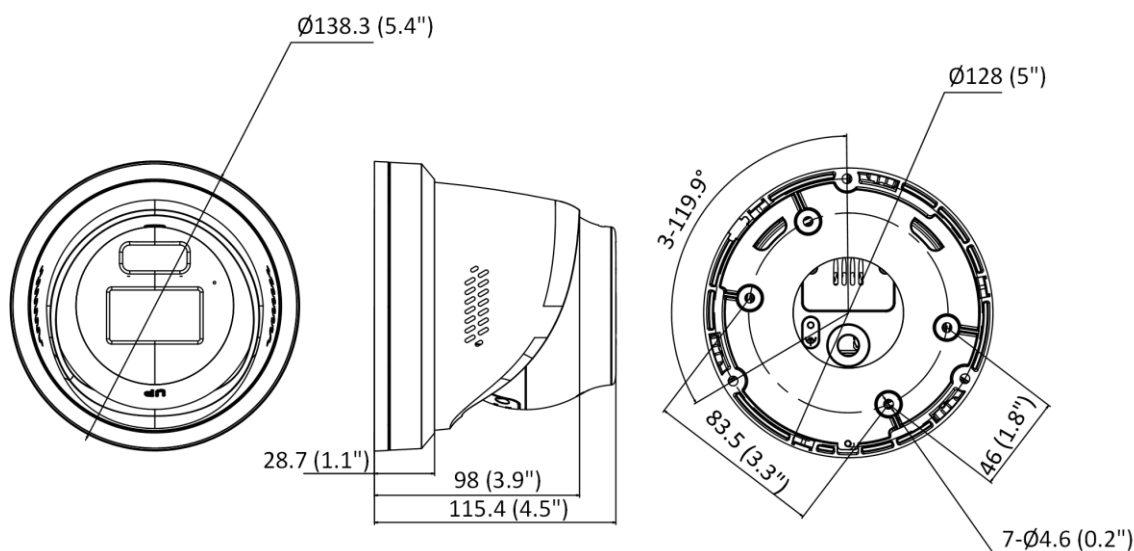

## ▪ Available Model

DS-2CD2367G2H-LISU/SL(2.8mm)

DS-2CD2367G2H-LISU/SL(4mm)

DS-2CD2367G2H-LISU/SL(2.8mm)/Black

## ▪ Dimension

Unit: mm (inch)

▪ **Accessory**

▪ **Optional**

DS-1273ZJ-140 Wall Mount	DS-1273ZJ-140B Wall Mount	DS-1271ZJ-140 Pendant Mount	DS-1275ZJ-SUS Vertical Pole Mount	DS-1276ZJ-SUS Corner Mount
				
DS-1280ZJ-PT6 Junction Box	DS-2280ZJ-WA140 Junction Box	DS-2200ZJ-WA-140 Wall Mount	DS-2200ZJ-WAJ-140 Wall Mount	DS-2210ZJ-WA-140 Pendant Mount
				