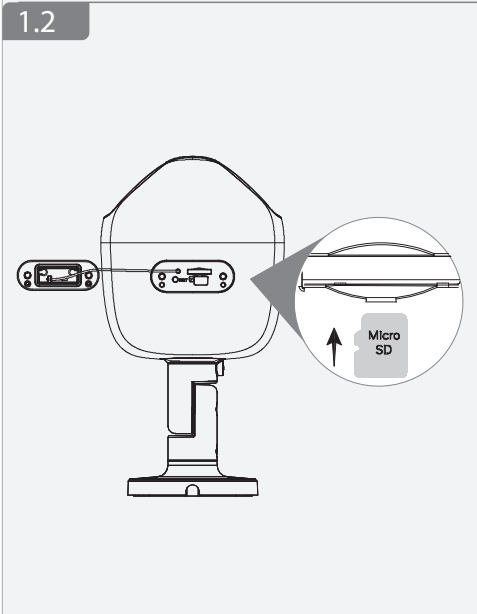

1.2.51.32.22067-000

Bullet Network Camera

Installation Guide

V1.0.0

1 Optional

2