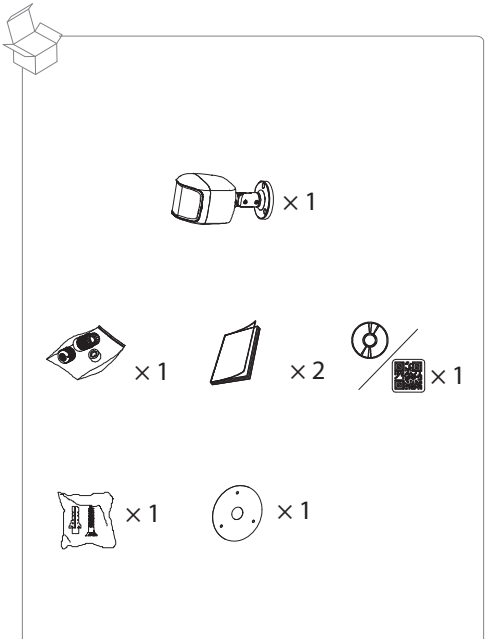

1.2.51.32.22067-000

Bullet Network Camera

Installation Guide

V1.0.0

1 Optional

2