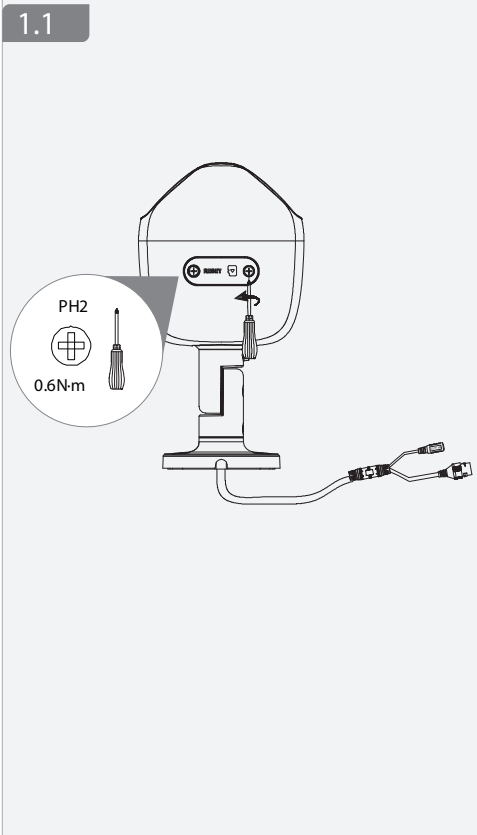

1.2.51.32.22067-000

Bullet Network Camera

Installation Guide

V1.0.0

1 Optional

2