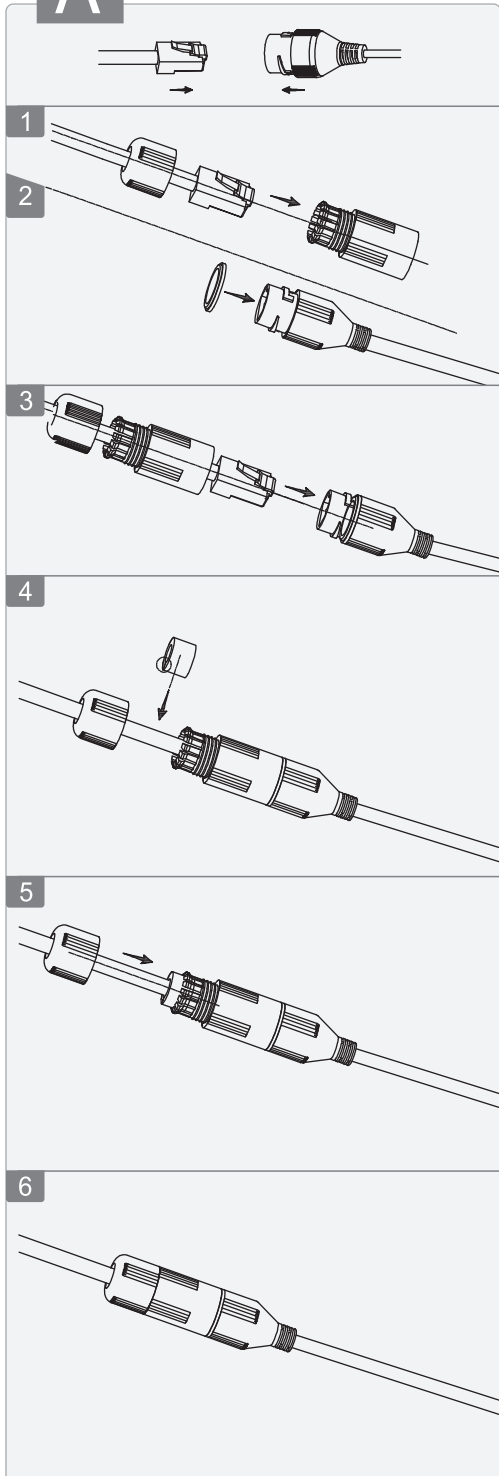

Dome Network Camera

Installation Guide

V1.0.0

A Optional

B

3.1

3.2

3.3

4.1

4.2