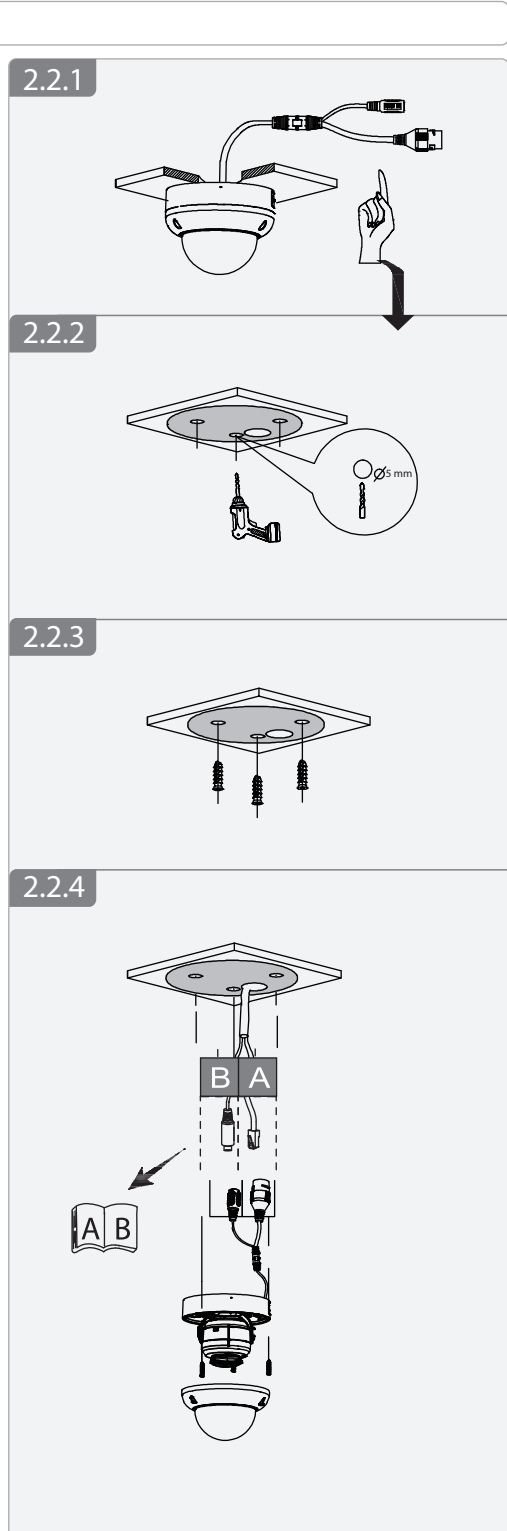

Dome Network Camera

Installation Guide

V1.0.0

A Optional

B

3.1

3.2

3.3

4.1

4.2