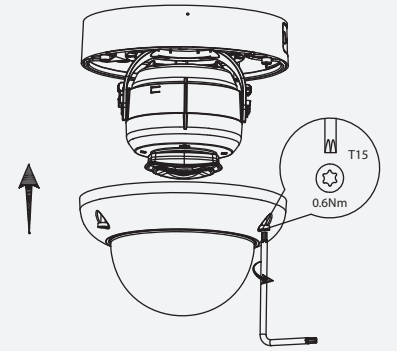

A Optional

B

3.1

3.2

3.3

4.1

4.2