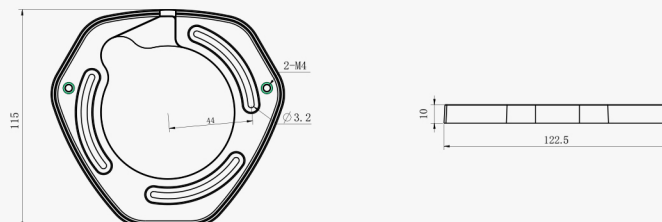

A73 Adapter Plate

Weight: 28g
Dimension: 115*122.5*10mm
Applicable Model:
Vandal-proof Mini Dome