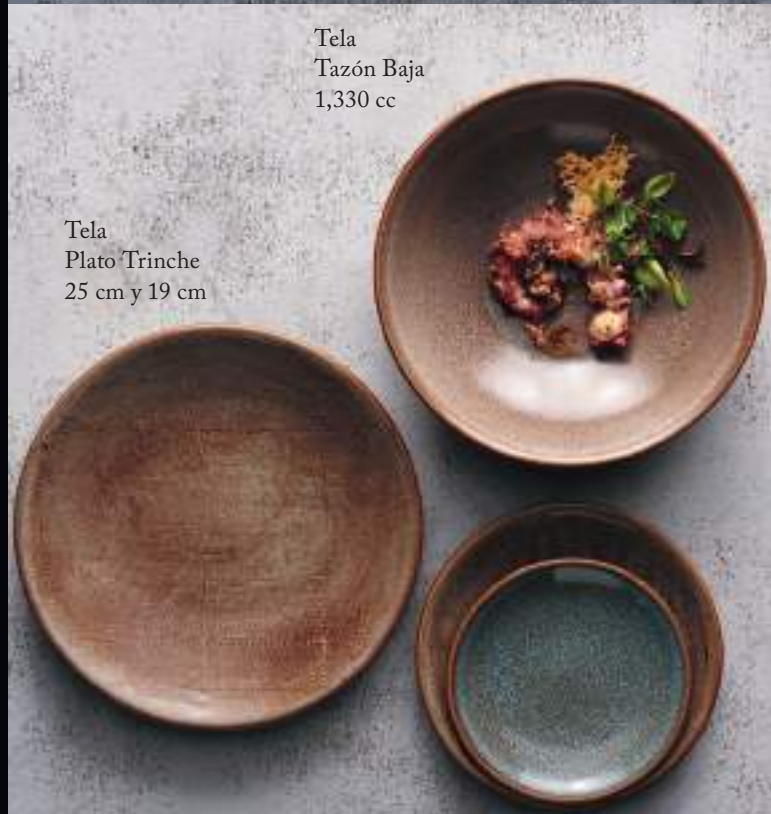

MOQ 600 piezas; en artículos y complementos de otras líneas.

La Tierra  
Plato Trínche  
27 cm, 23 cm y 13 cm

La Tierra  
Tarro Ontario  
345 cc

Tela  
Tazón Baja  
1,330 cc

Tela  
Plato Trínche  
25 cm y 19 cm

# Tacana

Plato Trinche OTB

8PTR3011TAAT3 30 cm

Plato Trinche

8PTC2711TAAT3 27 cm  
8PTC2311TAAT3 23 cm  
8PTC1911TAAT3 19 cm  
8PTC1511TAAT3 15 cm

Platón Oval 34

8PTN3411TAAT3 34 cm

Tazón Chico Panera 19