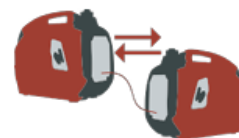

COMPACTO Y PORTÁTIL: ¡Con un juego de ruedas robusto y una manija de bloqueo, lleve este generador a cualquier lugar!

COMPATIBLE CON PARALELO: ¡Conecte fácilmente dos generadores con tecnología paralela para duplicar la potencia!

Encendido inalambrico.

Kit de ruedas y asa para transportarlo comodamente.

GARANTÍA DE 2 AÑOS: ¡Confianza en todo el país y construido con confiabilidad en la que puede confiar!

Salida 1 - 220v a 32A 2 Puertos USB
Salida 2 y 3 - 220v a 16A