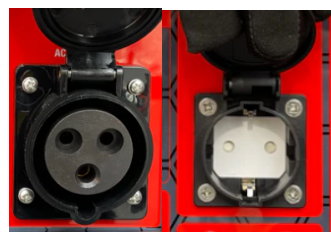

Salida 1 - 220v a 32A   2 Puertos USB
Salida 2 y 3 - 220v a 16A