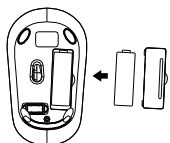

安裝1枚AA電池到電池倉