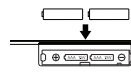

安裝電池

無線滑鼠: 1 x AA 鹼性電池

打開電池蓋

安裝1枚AA電池到電池倉

關上電池蓋

安裝電池

無線鍵盤: 2 x AAA 鹼性電池

打開電池蓋