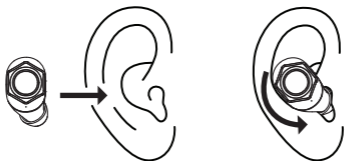

※ 白灯闪烁……正在充电

※ 白灯亮起……充电完毕

※ 绿灯闪烁……电量低

※ 绿灯亮起……正在为耳机充电

*要获得优质体验，建议使用随附的充电线

佩戴

配对

彼此自动连接。

✱ 白蓝灯闪烁…………… 主耳机

✱ 白灯闪烁…………… 副耳机

耳机将提示“已连接，左声道”和“已连接，右声道”。

请确保设备的蓝牙功能已开启。

从蓝牙设备列表中查找“THECOOPIDEA CARGO 02”，然后按“连接”。

成功配对后，耳机上的指示灯将熄灭。

控制功能

左