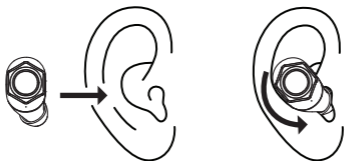

✧ 閃爍白燈.....正在充電

✧ 恆亮白燈.....充電完畢

✧ 閃爍綠燈.....電量不足

✧ 恆亮綠燈.....正在為耳機充電

*建議使用隨附的充電線，以提供最佳充電體驗

配戴

配對

自動互相連線。

✱ 閃爍白燈 / 主控端
藍燈

✱ 閃爍白燈 從屬端

將在耳機上聽到「已連線，右聲道」和「已連線，左聲道」。

確定裝置的藍牙功能已開啟
從藍牙裝置清單中尋找
「THECOOPIDEA CARGO 02」，
按「連線」。

如果配對成功，耳機上的指示燈應
熄滅。

控制

播放 / 暫停		●	或	●
下一首				■ 2秒
上一首		■ 2秒		
音量調高				● ●
音量調低		● ●		
Siri/Google 助理		● ● ●	或	● ● ●
接聽		●	或	●
掛斷		●	或	●
拒接		■ 2秒	或	■ 2秒
電源開啟	將耳機從充電盒中取出			
電源關閉	將耳機放回充電盒中			
手動開啟 / 關閉		■ 5秒	及	■ 5秒
自動關機	閒置 10 分鐘			