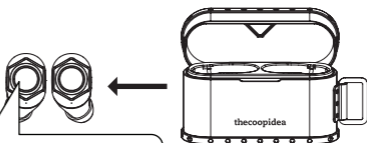

配對

自動互相連線。

✱ 閃爍白燈 / ..... 主控端
藍燈

✱ 閃爍白燈 ..... 從屬端

將在耳機上聽到「已連線，右聲道」和「已連線，左聲道」。

確定裝置的藍牙功能已開啟
從藍牙裝置清單中尋找
「THECOOPIDEA CARGO 02」，
按「連線」。

如果配對成功，耳機上的指示燈應
熄滅。