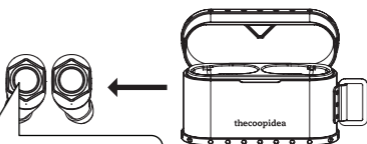

※ 白灯闪烁……正在充电

※ 白灯亮起……充电完毕

※ 绿灯闪烁……电量低

※ 绿灯亮起……正在为耳机充电

*要获得优质体验，建议使用随附的充电线

佩戴

配对

彼此自动连接。