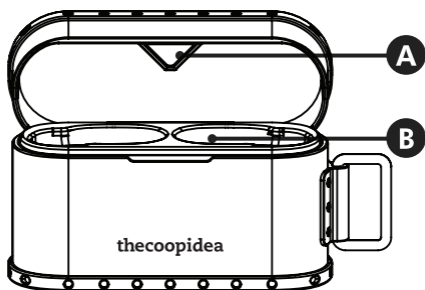

USER MANUAL 使用手冊 用戶手冊

CARGO 02

TRUE WIRELESS EARBUDS

真無線藍牙耳機 真无线蓝牙耳机

INDEX

English	2
繁體中文	7
简体中文	12

thecoopidea

CONTENTS