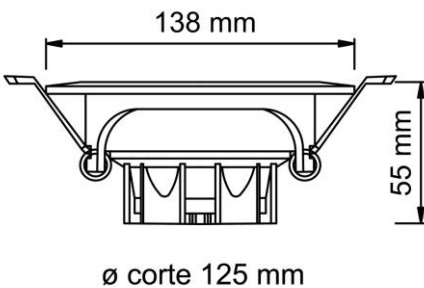

## DOWNLIGHT LED EMPOTRABLE ORIENTABLE REDONDO 15 W

### PARÁMETROS TECNICOS

Tipo lámpara	Downlight empotrar
Tipo Iluminación	LED integrado
Potencia	15 W
Voltaje	230 V
Frecuencia de trabajo	50 Hz
Lúmenes	1200 Lm
Temperatura de color	3000 K
Angulo de iluminación	24°
Dimensión ∅ ancho	138 mm
Dimensión alto	55 mm
Dimensión ∅ de corte	125 mm
Chip Led	Sanan
Regulable	No
Orientable	Si
Material	Aluminio, PC
Color	Blanco
Factor de potencia	PF>0,5
Protección IP	IP20
Uso	Interior
Vida útil	50.000 horas
Temperatura de uso	-20°C a 40°C
Certificados	CE & RoHS
Manual de instalación	Si

### DESCRIPCIÓN DEL PRODUCTO

El **Downlight Led Empotrable Orientable Redondo 15W** es un downlight empotrable con forma redonda y con tecnología LED integrada, acabado en color blanco y con cuerpo orientable que permite orientar el foco de luz hacia el punto deseado, con un consumo de 15W, aportando un tono de luz cálida.