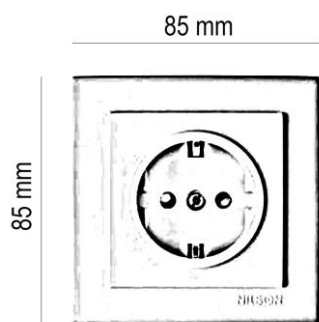

SERIE 8000 EMPOTRAR COMPLETA

BASE T.T. LATERAL EMPOTRAR

PARÁMETROS TECNICOS

Artículo	Base enchufe
Base	Con toma tierra lateral
Marco	Individual
Intensidad	16 A
Potencia máxima	3600 W
Tensión	250 V
Dimensión largo	85 mm
Dimensión ancho	85 mm
Colocación	Empotrar
Color	Blanco / Plata / Nogal / Roble
Grado de protección	IP20
Uso	Interior
Certificados	CE & RoHS

DESCRIPCIÓN DEL PRODUCTO

La **Base T.T. Lateral Empotrar** es una base para empotrar de color blanco, plata, nogal o roble, con marco individual, de 16 amperios de intensidad, con toma de tierra lateral.