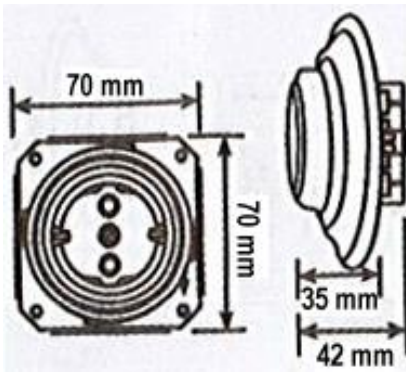

SERIE DECORATIVA PORCELANA EMPOTRAR

BASE EMPOTRAR PORCELANA NEGRO

PARÁMETROS TECNICOS

Artículo	Base enchufe
Voltaje	250 V
Corriente	16 A
Dimensión largo	70 mm
Dimensión ancho	70 mm
Dimensión alto	42 mm
Material	Porcelana, plástico, metal
Colocación	Empotrar
Color	Negro
Grado de protección	IP20
Uso	Interior
Certificados	CE & RoHS

DESCRIPCIÓN DEL PRODUCTO

La **Base Empotrar Porcelana Negro** es una base de enchufe 2P + toma de tierra fabricado en porcelana, sin marco, acabado en color negro, para empotrar (compatible con caja universal). Base de estilo vintage. Para su instalación es necesario incorporar un marco de porcelana o madera (ambos no incluidos).

CARACTERISTICAS

- Base de enchufe 2P + TT.
- Voltaje: 250 V
- Corriente: 16 A
- Material: Porcelana, plástico, metal
- Grado de protección: IP20