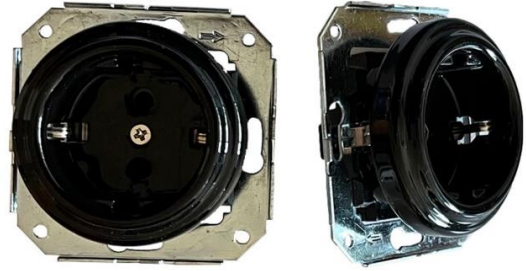

SERIE DECORATIVA PORCELANA EMPOTRAR

BASE EMPOTRAR PORCELANA NEGRO

PARÁMETROS TECNICOS

Artículo	Base enchufe
Voltaje	250 V
Corriente	16 A
Dimensión largo	70 mm
Dimensión ancho	70 mm
Dimensión alto	42 mm
Material	Porcelana, plástico, metal
Colocación	Empotrar
Color	Negro
Grado de protección	IP20
Uso	Interior
Certificados	CE & RoHS

DESCRIPCIÓN DEL PRODUCTO

La **Base Empotrar Porcelana Negro** es una base de enchufe 2P + toma de tierra fabricado en porcelana, sin marco, acabado en color negro, para empotrar (compatible con caja universal). Base de estilo vintage. Para su instalación es necesario incorporar un marco de porcelana o madera (ambos no incluidos).

CARACTERISTICAS

- Base de enchufe 2P + TT.
- Voltaje: 250 V
- Corriente: 16 A
- Material: Porcelana, plástico, metal
- Grado de protección: IP20