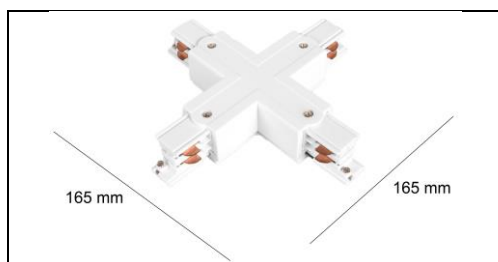

CARRIL

CONECTOR CRUZ

ACCESORIO CARRIL 4 VIAS (HASTA TRES ENCENDIDOS)

PARÁMETROS TECNICOS

Tipo carril	Trifásico
Dimensión largo	165 mm
Dimensión ancho	165 mm
Material	PC
Color	Blanco / Negro
Uso	Interior
Certificados	CE & RoHS

DESCRIPCIÓN DEL PRODUCTO

El **Conector Cruz** es un accesorio de color blanco o negro para el Carril Led 4 Vías trifásico (hasta tres encendidos), para conectar dos tramos de carril prolongando la recta y ramificar con otro tramo de carril hacia la derecha en un ángulo de 90° y otro hacia la izquierda en un ángulo de 90°.

Para realizar cruces de carriles, entre carriles trifásicos.

Fabricado en PC, material de gran calidad y resistente, incorpora cuatro conductores eléctricos, que permite alimentar correctamente los tres circuitos de encendidos independientes con los que cuenta el carril trifásico.