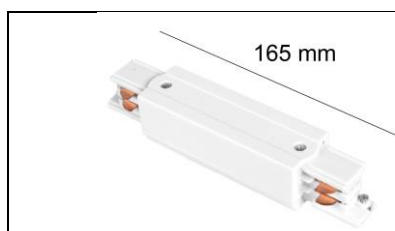

CARRIL

CONECTOR RECTO

ACCESORIO CARRIL 4 VIAS (HASTA TRES ENCENDIDOS)

PARÁMETROS TECNICOS

Tipo carril	Trifásico
Dimensión largo	165 mm
Material	PC
Color	Blanco / Negro
Uso	Interior
Certificados	CE & RoHS

DESCRIPCIÓN DEL PRODUCTO

El **Conector Recto** es un accesorio de color blanco o negro a elegir, para el Carril Led 4 Vías trifásico (hasta tres encendidos), para conectar dos tramos de carril en recto, para realizar montajes longitudinales entre carriles trifásicos.

Fabricado en PC, material de gran calidad y resistente, incorpora cuatro conductores eléctricos, que permite alimentar correctamente los tres circuitos de encendidos independientes con los que cuenta el carril trifásico.