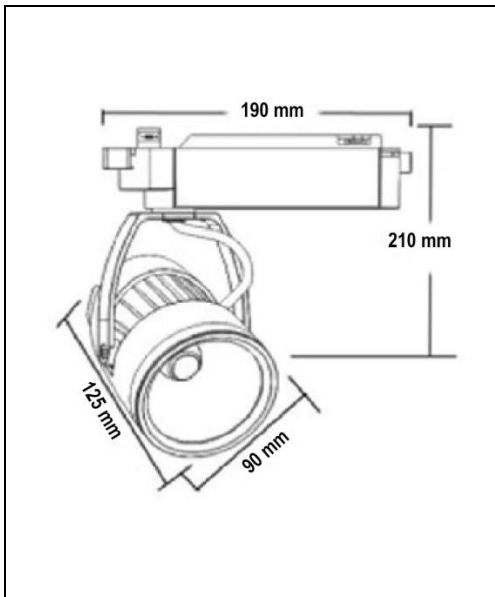

F•Bright Led®

CARRIL

FOCO CARRIL LED 4 VIAS 30W TRIFASICO (HASTA TRES ENCENDIDOS)

PARÁMETROS TECNICOS	
Tipo lámpara	Foco carril
Tipo Iluminación	LED integrado
Potencia	30 W
Voltaje	AC 200-240 V
Frecuencia	50 Hz
Lúmenes	2200 Lm
Chip LED	SANAN
Temperatura de color	3000 K
Angulo de iluminación	30°
Dimensión largo foco	125 mm
Dimensión ϕ ancho foco	90 mm
Regulable	No
Material	Aluminio
Color	Blanco Negro
Uso	Interior
Vida útil	30.000 horas
Temperatura de uso	-20°C a 50°C
Certificados	CE & RoHS

DESCRIPCIÓN DEL PRODUCTO

El **Foco Carril Led 4 Vías 30W Trifásico** es un foco de carril, con tecnología LED integrada, fabricado en aluminio con acabado en color blanco, aporta un tono de luz cálida, con un consumo de 30W. Su instalación en el carril es muy sencilla permitiendo desplazamientos sobre él y dirigir la iluminación al punto deseado. Foco de carril con un diseño sencillo y moderno, para la iluminación de productos expuestos. Ideal para instalar en tiendas, salas de exposiciones, hoteles, galería, etc.

Foco para colocar en carril 4 vías monofásico (no incluido), que permite realizar tres encendidos independientes: Ref. 2807170 carril 1 m. / Ref. 2807171 carril 1,5 m. / Ref. 2807172 carril 2 m.

CURVAS DE DISTRIBUCIÓN DE LA LUZ