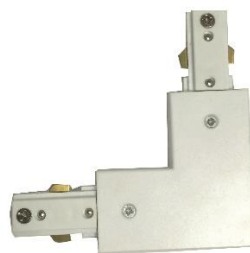

CARRIL

CONECTOR ESCUADRA

ACCESORIO CARRIL 3 VIAS MONOFASICO (UN SOLO ENCENDIDO)

PARÁMETROS TECNICOS

Tipo carril	Monofásico
Dimensión largo	106 mm
Dimensión ancho	106 mm
Material	ABS
Color	Blanco
Uso	Interior
Certificados	CE & RoHS

DESCRIPCIÓN DEL PRODUCTO

El **Conector Escuadra** es un accesorio para el Carril Led 3 Vías Monofásico (un solo encendido), es un conector en L, en color blanco, conecta dos tramos de carril monofásico en un ángulo de 90°.