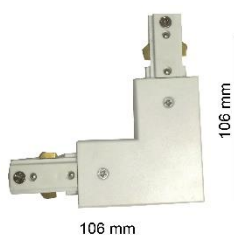

CARRIL

CONECTOR ESCUADRA

ACCESORIO CARRIL 3 VIAS MONOFASICO (UN SOLO ENCENDIDO)

PARÁMETROS TECNICOS

Tipo carril	Monofásico
Dimensión largo	106 mm
Dimensión ancho	106 mm
Material	ABS
Color	Blanco
Uso	Interior
Certificados	CE & RoHS

DESCRIPCIÓN DEL PRODUCTO

El **Conector Escuadra** es un accesorio para el Carril Led 3 Vías Monofásico (un solo encendido), es un conector en L, en color blanco, conecta dos tramos de carril monofásico en un ángulo de 90°.