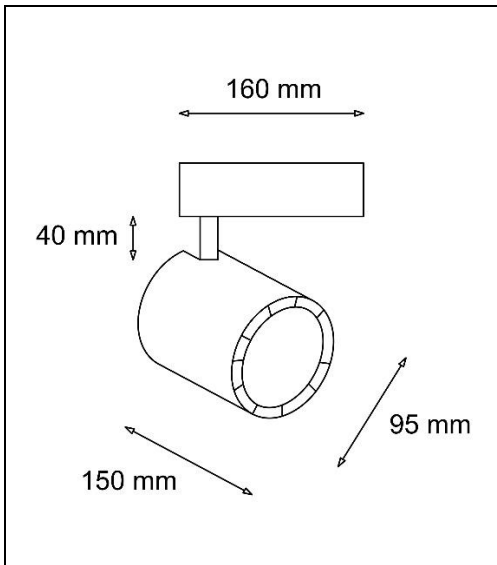

CARRIL

FOCO CARRIL LED 3 VIAS MONOFASICO (UN SOLO ENCENDIDO) REFERENCIA: 2807000

PARÁMETROS TECNICOS	
Tipo lámpara	Foco carril
Tipo Iluminación	LED integrado
Potencia	30 W
Voltaje	AC 200-240 V
Frecuencia	50 Hz
Lúmenes	2400 Lm
Temperatura de color	3000 K 6000k
Angulo de iluminación	30°
Dimensión largo foco	150 mm
Dimensión ø ancho foco	95 mm
Regulable	No
Material	Aluminio
Color	Blanco
Uso	Interior
Vida útil	30.000 horas
Temperatura de uso	-20°C a 50°C
Certificados	CE & RoHS

DESCRIPCIÓN DEL PRODUCTO

El **Foco Carril Led 3 Vías Monofásico** es un foco de carril, con tecnología COB LED integrada que permite una iluminación de gran calidad, fabricado en aluminio con acabado en color blanco, aporta un tono de luz cálida, con un consumo de 30W. Su instalación en el carril es muy sencilla permitiendo desplazamientos sobre él y dirigir la iluminación al punto deseado. Foco de carril con un diseño sencillo y moderno, para la iluminación de productos expuestos. Ideal para instalar en tiendas, salas de exposiciones, hoteles, galería, etc.

Foco para colocar en carril 3 vías monofásico (no incluido): Ref. 2807090 carril 1 m. / Ref. 2807091 carril 1,5 m. / Ref. 2807092 carril 2 m.

CURVAS DE DISTRIBUCION DE LA LUZ