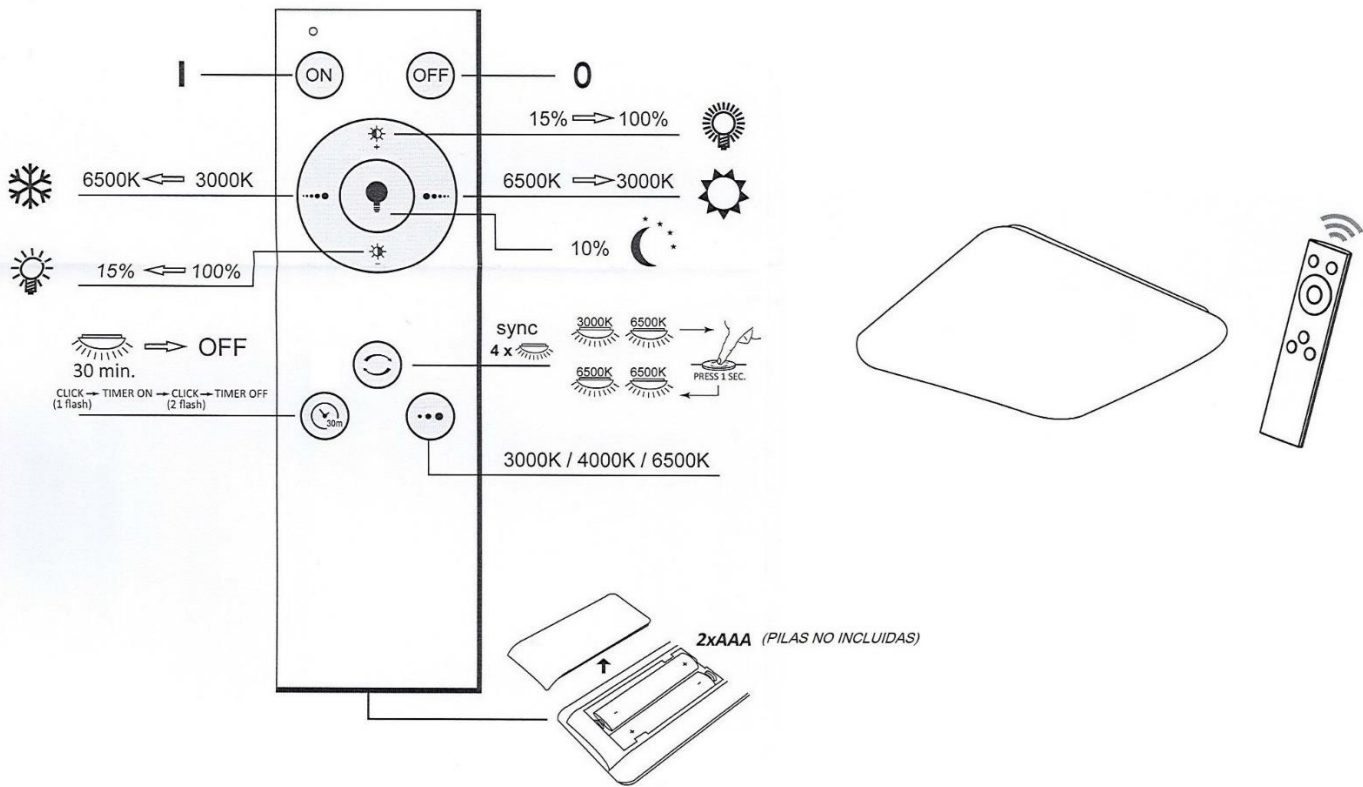

USO DEL MANDO A DISTANCIA